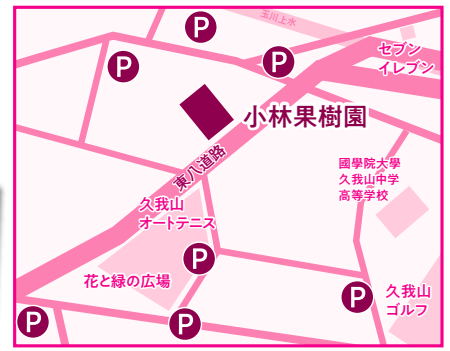

サービスセンターでは、昨年に引き続き、いちご摘みとりの補助あっせんをいたします。コロナ禍で遠くに行けない中、心身のリフレッシュにぜひご利用ください。

利用方法 会報3・4ページに印刷されている「共通100g分無料券」に会員番号・会員名を書いて切りとってから果樹園へ。摘み取り後、補助券を現地スタッフに渡してください(1人1枚)。100gを超えた分は、現地で精算してください。

いちごランド以志井農園 (三鷹市北野2丁目6番付近)

※駐輪可。駐車場約10台(満車の場合はコインパーキングをご利用ください。右図P参照)

電話 080-9089-8261

開園日時 水曜・木曜及び土日祝日
10:00～11:40、13:00～15:40

品 種 紅ほっぺ、章姫(あきひめ)、さがほのか他

URL <https://ichgoland-ishiinouen.tokyo>

小林果樹園 (三鷹市牟礼1丁目8番付近)

※駐輪可。駐車場なし(コインパーキングをご利用ください。右図P参照)

電話 0422-43-3000

開園日時 水曜・木曜 10:30～16:00
日曜・祝日 11:30～16:00

品 種 かおりの、紅かおり、さがほのか他

URL <https://kobayashifarm-mitaka.tokyo>

- その他**
- ・食べ放題やいちご販売には補助券は使えません。
 - ・電話、ホームページなどで、必ず開園状況を確認してお出かけください。(いちごの生育状況によっては臨時休園あり)
 - ・開園時間内であっても、いちごの実が無くなり次第閉園となります。
 - ・摘み取り中にいちごを食べることはできません。
 - ・各園ともに感染症予防対策を行っています。摘み取りの際は園の案内にご協力をお願いします。

1

電話受付
先着順

申込締切

2月25日(金)

鈍太郎 (撮影：辻井清一郎)
※写真と配役の演者は異なります

樋の酒

萩大名

*未就学児入場不可
*託児サービス(公演当日に1歳未満未就学児)
500円/定員10名/申込締切4月23日(土) /
申込は三鷹市芸術文化センター
0422-4715122